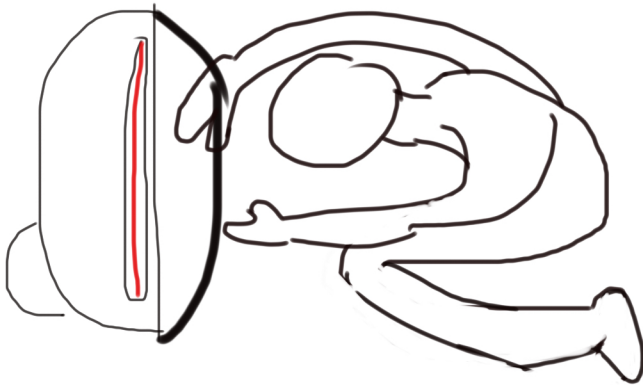

Kevlar-
schild

Der Shield-Packer ist ein schussfestes leichtes Kevlar Schild, das in den Rucksack eingesetzt wird, und so bei Der Flucht von Beschuss, den größten Bereich der Rückseite des Oberkörpers abdeckt. Auch ist es möglich sich dahinter zu verschanzen, wobei die Priorität klar der Schutz der Rückseite beim Fliehen ist. In Krisengebieten steigen bei der Flucht die Überlebenschancen.

Durch das leichte Material hält sich die Beeinträchtigung des Trägers in Grenzen.

Die Kosten sind auch vergleichsweise gering, da keine aufwendigen Schnitte notwendig sind.

Shield-Packer